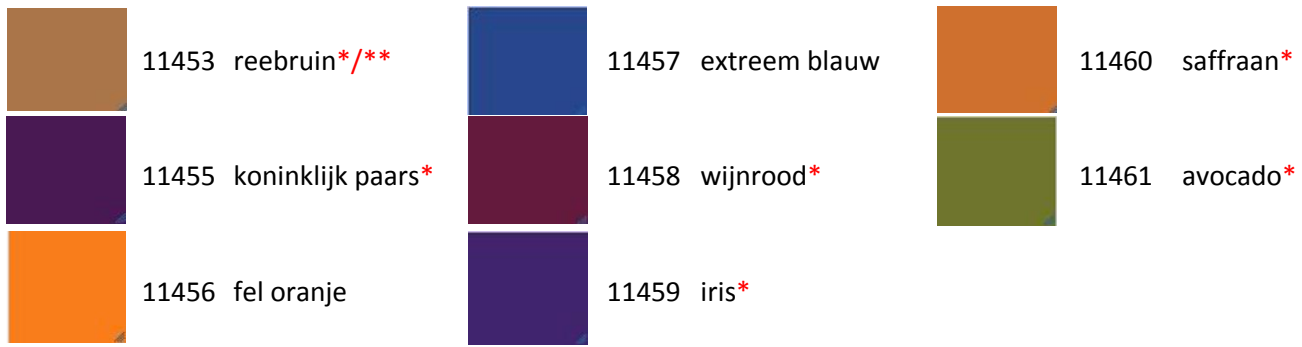

# Kleurenkaart Acid Dyes van Wol met Verve

	11401 heldergeel *		11420 goudgeel		11436 donkergrijs
	11402 brandweerrood *		11421 pruim		11437 paarse waas
	11403 flamingo-roze		11422 aqua*		11438 olijfbroin*/**
	11404 saffierblauw*		11423 oranje		11440 ossenbloedrood**
	11405 dieppaars		11424 turquoise**		11441 perzik**
	11406 fel fuchsia**		11425 amethyst		11442 honingmosterd
	11408 zeegroen		11426 bruin		11443 minneola**
	11409 donkerblauw		11427 duizand		11444 violet
	11410 iersgroen		11428 chocoladebruin**		11445 fel citroen**
	11412 bloesemrose		11429 ijsblauw		11446 zilvergrijs
	11413 zwart		11430 mandarijn		11447 smaragdgroen
	11415 nachtblauw		11431 lila**		11448 limegroen
	11416 pauwblauw		11432 mauve**		11449 vanille
	11418 kastanje		11434 pistache**		11450 groengrijs**
	11419 rood		11435 zacht beige**		11451 mosgroen

**Deze kleurweergave kan afwijken t.o.v. het geverfde materiaal.**

\* Warme primaire kleuren    \*\* Koele primaire kleuren

\* Binnenkort verkrijgbaar    \*\* Deze kleuren hebben iets meer aandacht nodig

De verf is geschikt voor het verven van wol, zijde